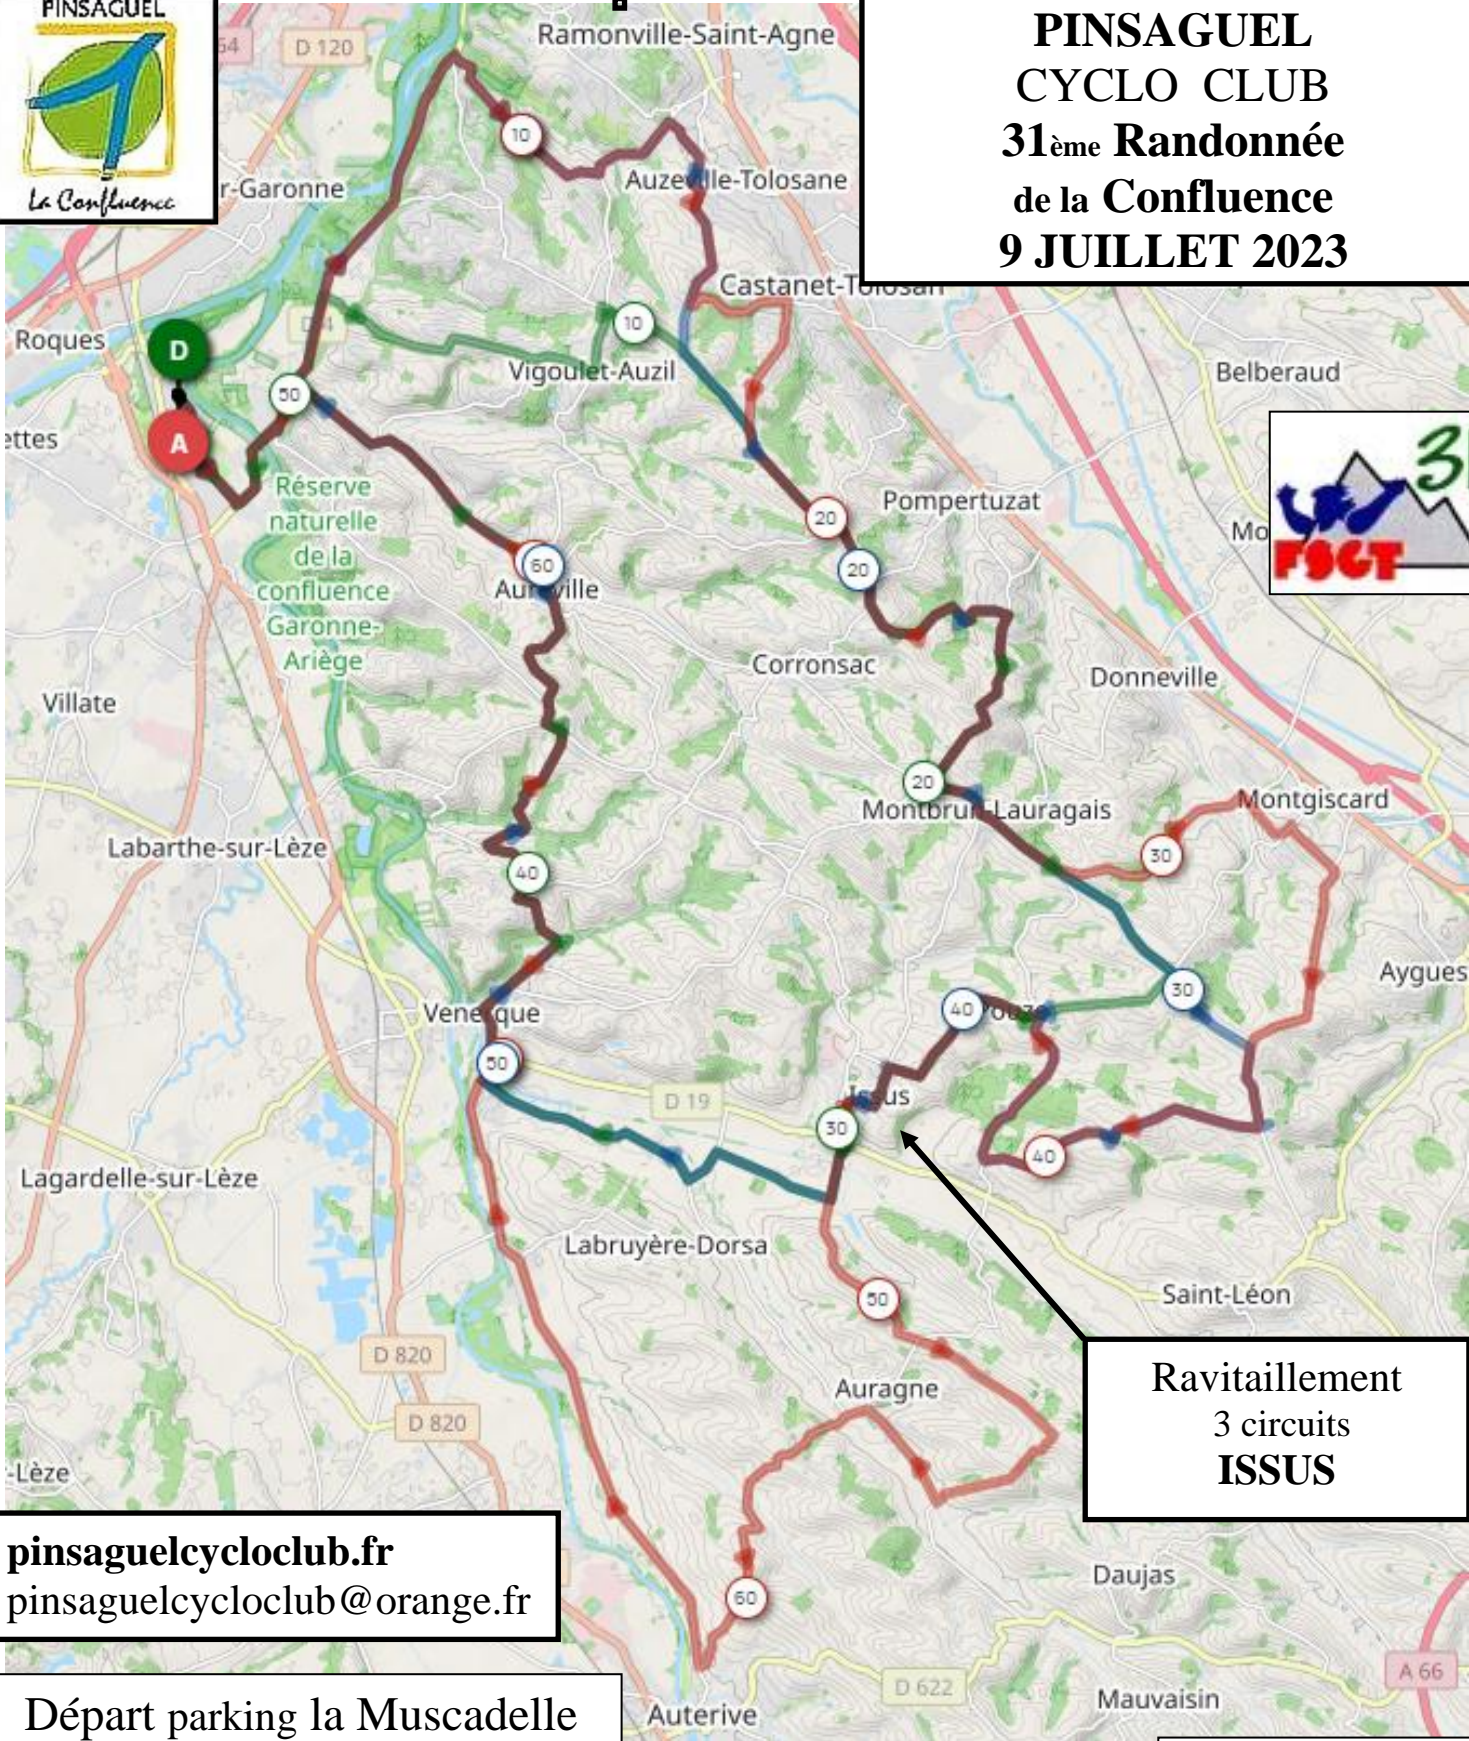

PINSAGUEL CYCLO CLUB 31^{ème} Randonnée de la Confluence 9 JUILLET 2023

Ravitaillement
3 circuits
ISSUS

pinsaguelcycloclub.fr
pinsaguelcycloclub@orange.fr

Départ parking la Muscadelle
Rue de la république Pinsaguel
GPS : 43.5046282, 1.3941146
Inscription à partir de 7h30

Assistance :
06 89 11 15 96
06 75 13 18 61

Vert : 53 Km / +564 m - openrunner : 16259552
Bleu : 67 Km / +762 m - openrunner : 16169856
Rouge : 87 Km / +1162 m - openrunner : 16170036

Samu : 15 ou 112
Pompiers : 18
Gendarmerie : 17

Pinsaguel
Mairie

Gymnase La Muscadelle

Chemin des Vignettes

Rue Jules
Gaspard

Rue de
l'Hotel de ville

Chemin de Cornis

Rue de la Résistance

Impasse Georges Brassens

Rue d'Andorre

Rue de la Commune 1871

Rue Jean Cayssials

Rue André Hume

Rue de la République

Avenue Cazaulon

Chemin de Jordanis

Rue de la Tuilerie